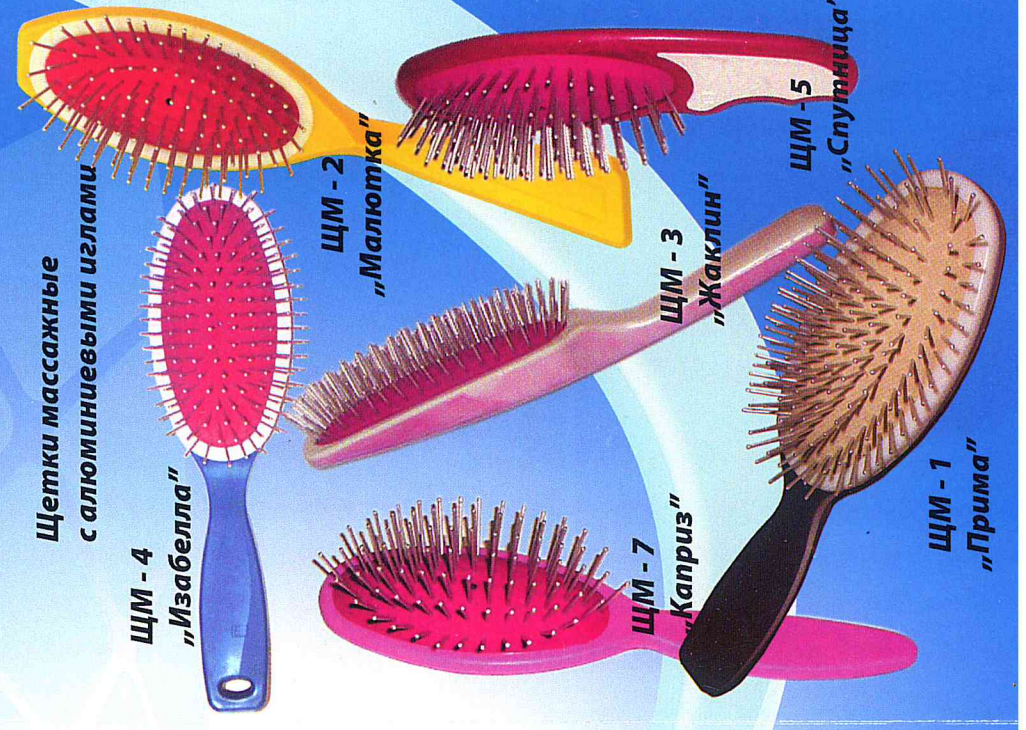

Крышки 1-82

Крышки винтовые III-82

**Крышки винтовые III-66
Крышки винтовые III-58**

**Крышки полиэтиленовые 1-82,
для закрывания и консервирования**

Кроненпробка 6.0 и 6,75

**колпачок
алюминиевый 28x18**

Ерши хозяйственные

Щетки сметки

Щетка для пола

**Щетки массажные
с пластмассовыми иглами**

**Щетки массажные
с алюминиевыми иглами**

**ЩМ - 4
„Изабелла“**

**ЩМ - 2
„Малютка“**

**ЩМ - 7
„Каприз“**

**ЩМ - 3
„Жаклин“**