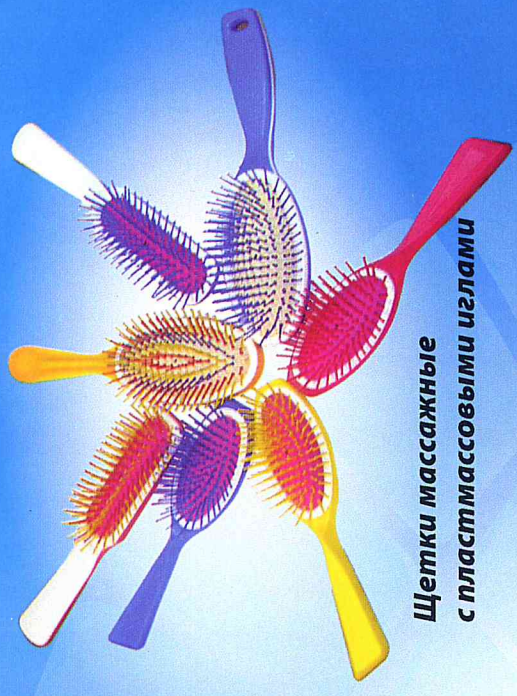

Крышки 1-82

Крышки винтовые III-82

**Крышки винтовые III-66
Крышки винтовые III-58**

**Крышки полиэтиленовые 1-82,
для закрывания и консервирования**

Кроненпробка 6.0 и 6,75

**колпачок
алюминиевый 28x18**

Ерши хозяйственные

Щетки сметки

Щетка для пола

**Щетки массажные
с пластмассовыми иглами**

**Щетки массажные
с алюминиевыми иглами**

**ЩМ - 4
„Изабелла“**

**ЩМ - 2
„Малютка“**

**ЩМ - 7
„Каприз“**

**ЩМ - 3
„Жаклин“**